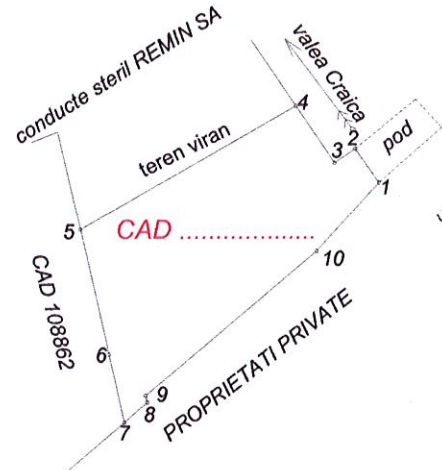

PLAN DE AMPLASAMENT SI DELIMITARE

a imobilelor cuprinse in C.F. nr. 1727, 1726 Baia Mare,
nr topo 3153/2b/2, 3153/2a/2

Adresa: Baia Mare, strada Sebesului - tronson 2, jud. Maramures

Scara 1:2880

INTRAVILAN
1 imobil

Dupa atribuire numar cadastral
Scara 1:1000

NOTE:

- Serveste pentru inscrierea in CF a dreptului de proprietate in baza Hotararii consiliului Local Baia Mare

SITUATIA DE CARTE FUNCIARA					SITUATIA PROPUASA				
Numar C.F.	Nr. topo.	Suprafata		Proprietari	NR. topo.	Suprafata		Proprietari	
		ha	mp			ha	mp		
1727	3153/2b/2	-	746	Pop Pal	3153/2b/2	-	746	DOMENIUL PUBLIC AL MUNICIPIULUI BAI A MARE STRADA SEBESULUI - tronson 2	
1726	3153/2a/2	-	4438	Pop Dumitru a lui Pavel	3153/2a/2/1	-	18	DOMENIUL PUBLIC AL MUNICIPIULUI BAI A MARE STRADA SEBESULUI - tronson 3 vechiul proprietar	
					3153/2a/2/2	-	467		
					3153/2a/2/3	-	3953		
TOTAL		-	5184		TOTAL		-	5184	

DUPA ATRIBUIRE NR CADASTRAL

NR TOPO COMPONENTE	SUPRAFATA		PROPRIETARI	NR CADASTRAL	SUPRAFATA	
	Ha	mp			Ha	mp
3153/2b/2	-	746	DOMENIUL PUBLIC AL MUNICIPIULUI BAI A MARE STRADA SEBESULUI - tronson 2	-	764	
3153/2a/2/1	-	18				