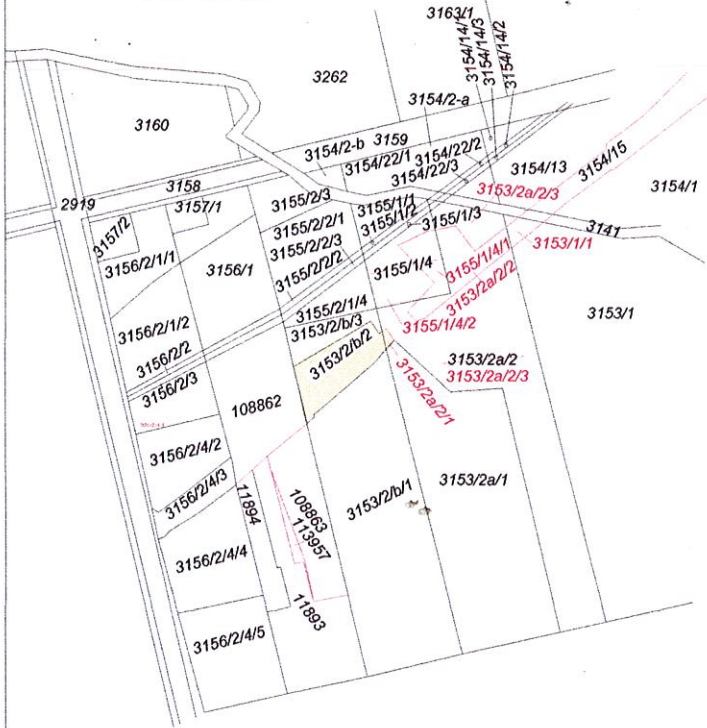

PLAN DE AMPLASAMENT SI DELIMITARE

a imobilelor cuprinse in C.F. nr. 1727, 1726 Baia Mare,
nr topo 3153/2b/2, 3153/2a/2

Adresa: Baia Mare, strada Sebesului - tronson 2, jud. Maramures

Scara 1:2880

INTRAVILAN
1 imobil

Dupa atribuire numar cadastral
Scara 1:1000

NOTE:

- Serveste pentru inscrierea in CF a dreptului de proprietate in baza Hotararii consiliului Local Baia Mare

SITUATIA DE CARTE FUNCIARA					SITUATIA PROPUASA				
Numar C.F.	Nr. topo.	Suprafata		Proprietari	NR. topo.	Suprafata		Proprietari	
		ha	mp			ha	mp		
1727	3153/2b/2	-	746	Pop Pal	3153/2b/2	-	746	DOMENIUL PUBLIC AL MUNICIPIULUI BAI A MARE STRADA SEBESULUI - tronson 2	
1726	3153/2a/2	-	4438	Pop Dumitru a lui Pavel	3153/2a/2/1	-	18	DOMENIUL PUBLIC AL MUNICIPIULUI BAI A MARE STRADA SEBESULUI - tronson 3 vechiul proprietar	
					3153/2a/2/2	-	467		
					3153/2a/2/3	-	3953		
TOTAL		-	5184		TOTAL		-	5184	

DUPA ATRIBUIRE NR CADASTRAL

NR TOPO COMPONENTE	SUPRAFATA		PROPRIETARI	NR CADASTRAL	SUPRAFATA	
	Ha	mp			Ha	mp
3153/2b/2	-	746	DOMENIUL PUBLIC AL MUNICIPIULUI BAI A MARE STRADA SEBESULUI - tronson 2	-	764	
3153/2a/2/1	-	18				